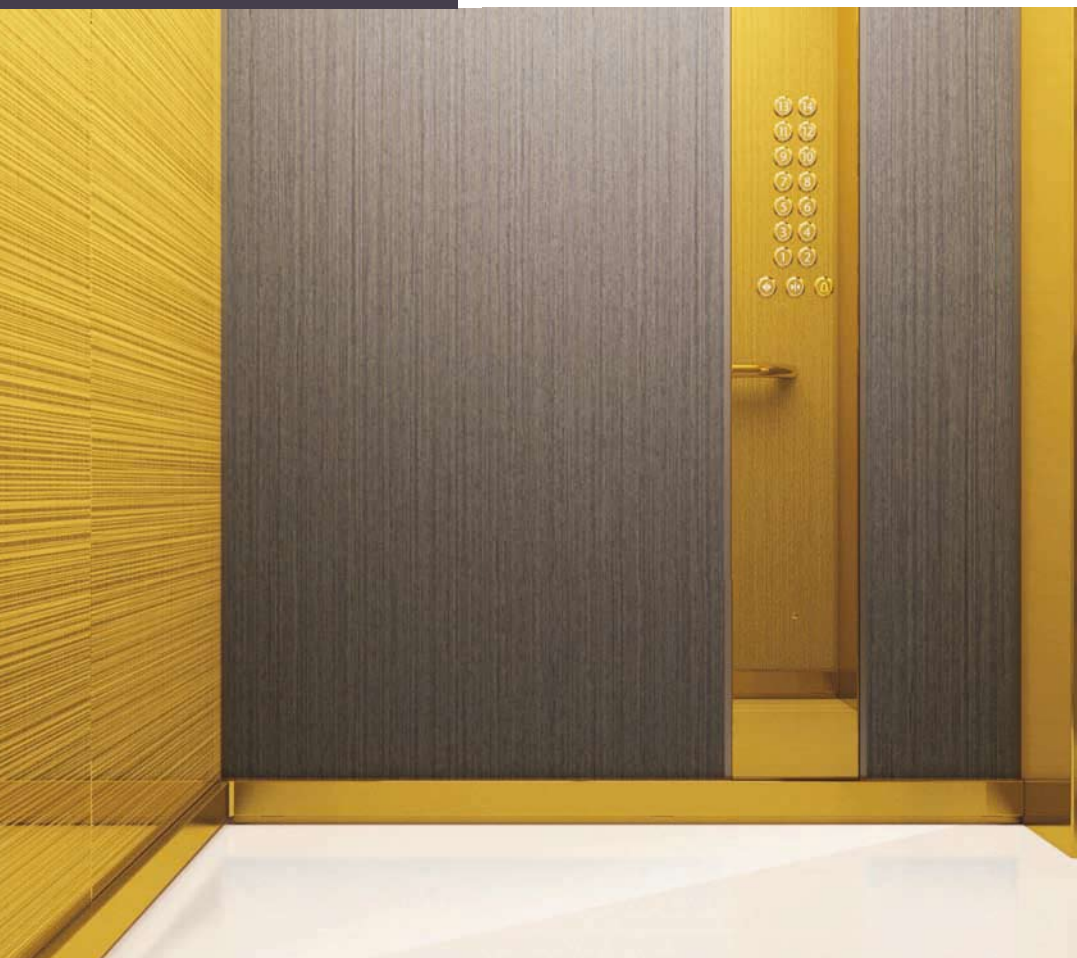

NEW LUXURY

◀ Quando i contrasti affascinano

Le combinazioni di superfici lucide e opache generano movimento e aggiungono un ulteriore tocco di lusso.

Ricchezza emozionante ▼

L'eleganza di motivi e texture crea spazi ricchi e caldi, che trasmettono lo spirito del passato con un tocco di modernità.